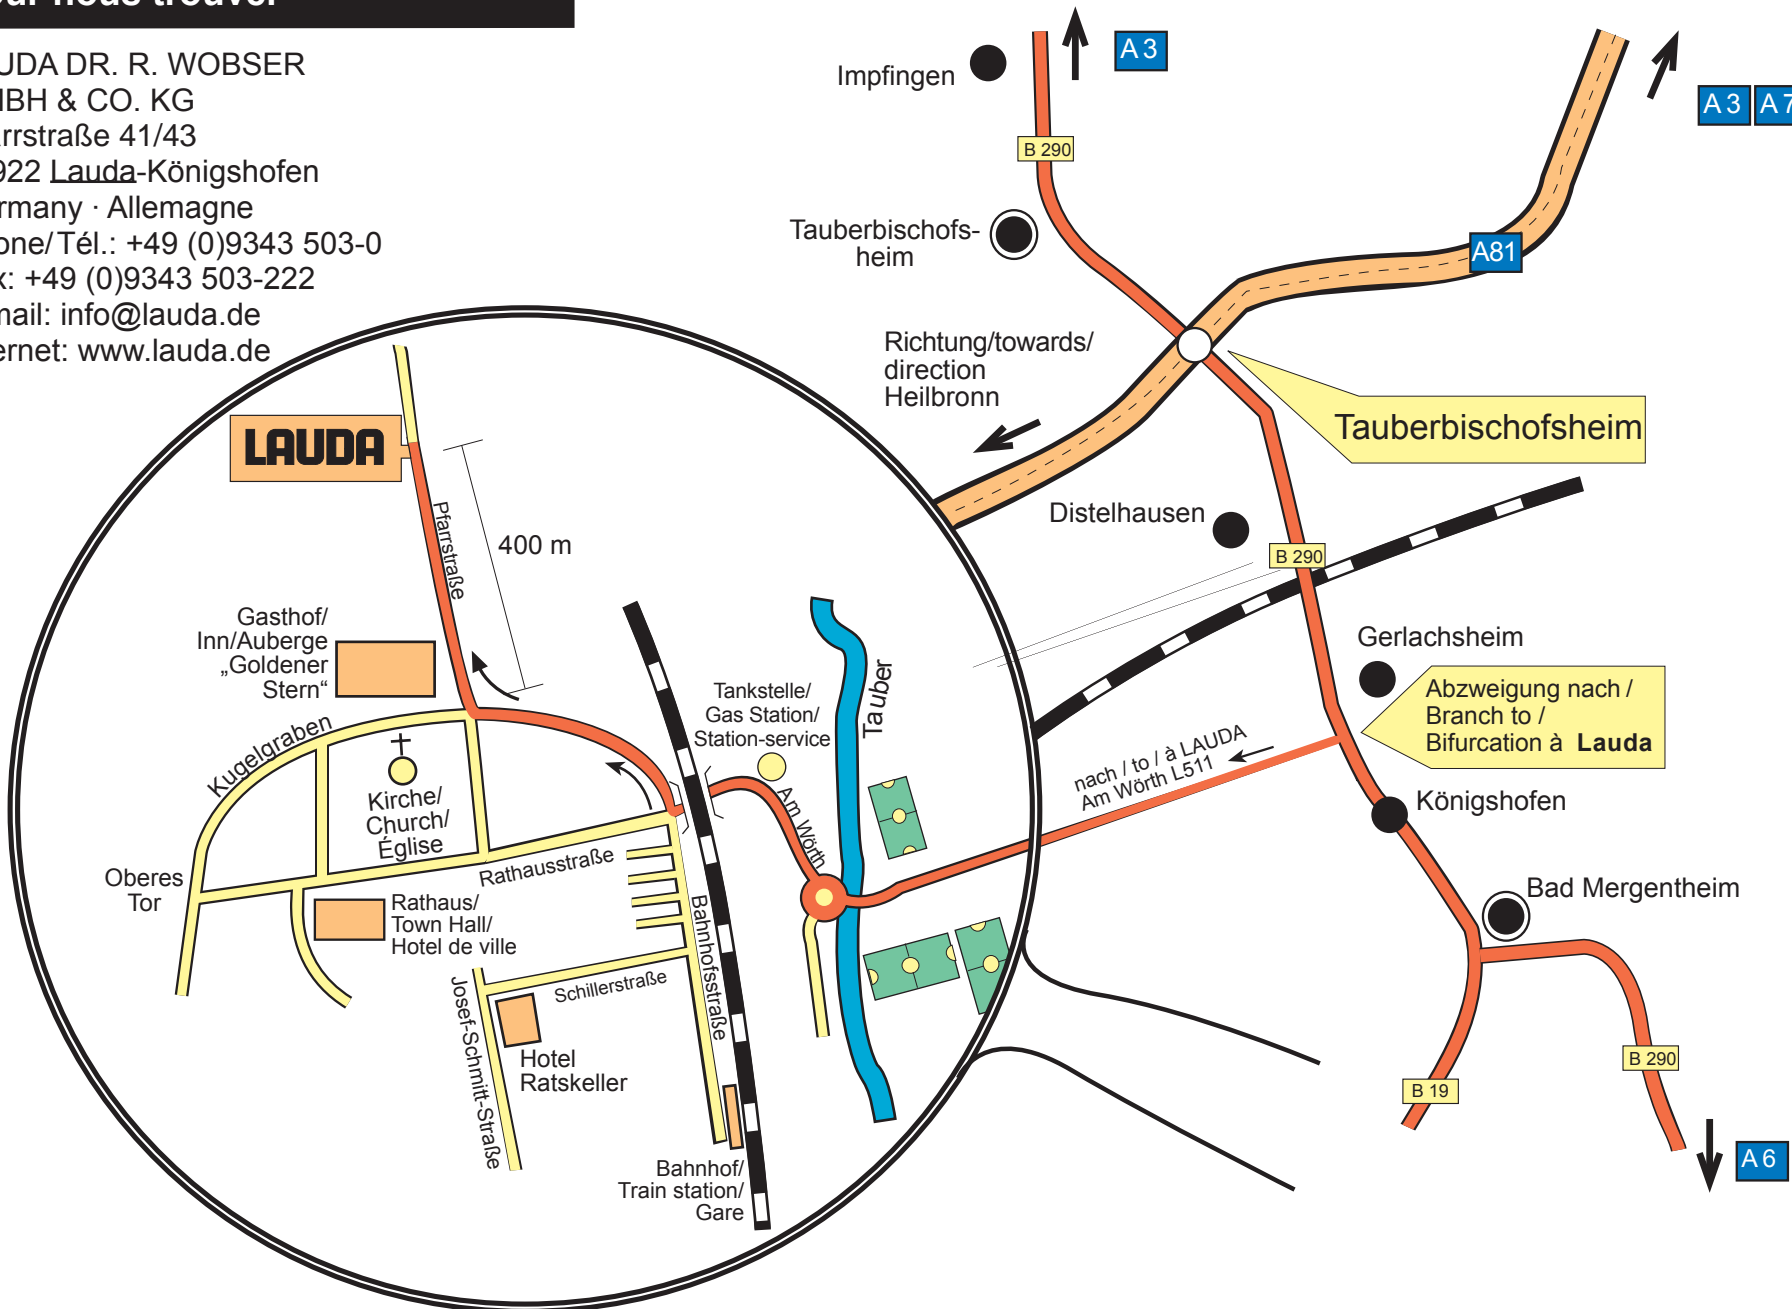

So finden Sie uns
How to find us
Pour nous trouver

nach/to/à Lauda-Königshofen

So finden Sie uns
How to find us
Pour nous trouver

in/à Lauda-Königshofen

LAUDA DR. R. WOBSE
R GMBH & CO. KG
Pfarrstraße 41/43
97922 Lauda-Königshofen
Germany · Allemagne
Phone/Tél.: +49 (0)9343 503-0
Fax: +49 (0)9343 503-222
E-mail: info@lauda.de
Internet: www.lauda.de

So finden Sie uns
How to find us
Pour nous trouver

LAUDA DR. R. WOBSER
 GMBH & CO. KG
 Pfarrstraße 41/43
 97922 Lauda-Königshofen
 Germany · Allemagne
 Phone/Tél.: +49 (0)9343 503-0
 Fax: +49 (0)9343 503-222
 E-mail: info@lauda.de
 Internet: www.lauda.de