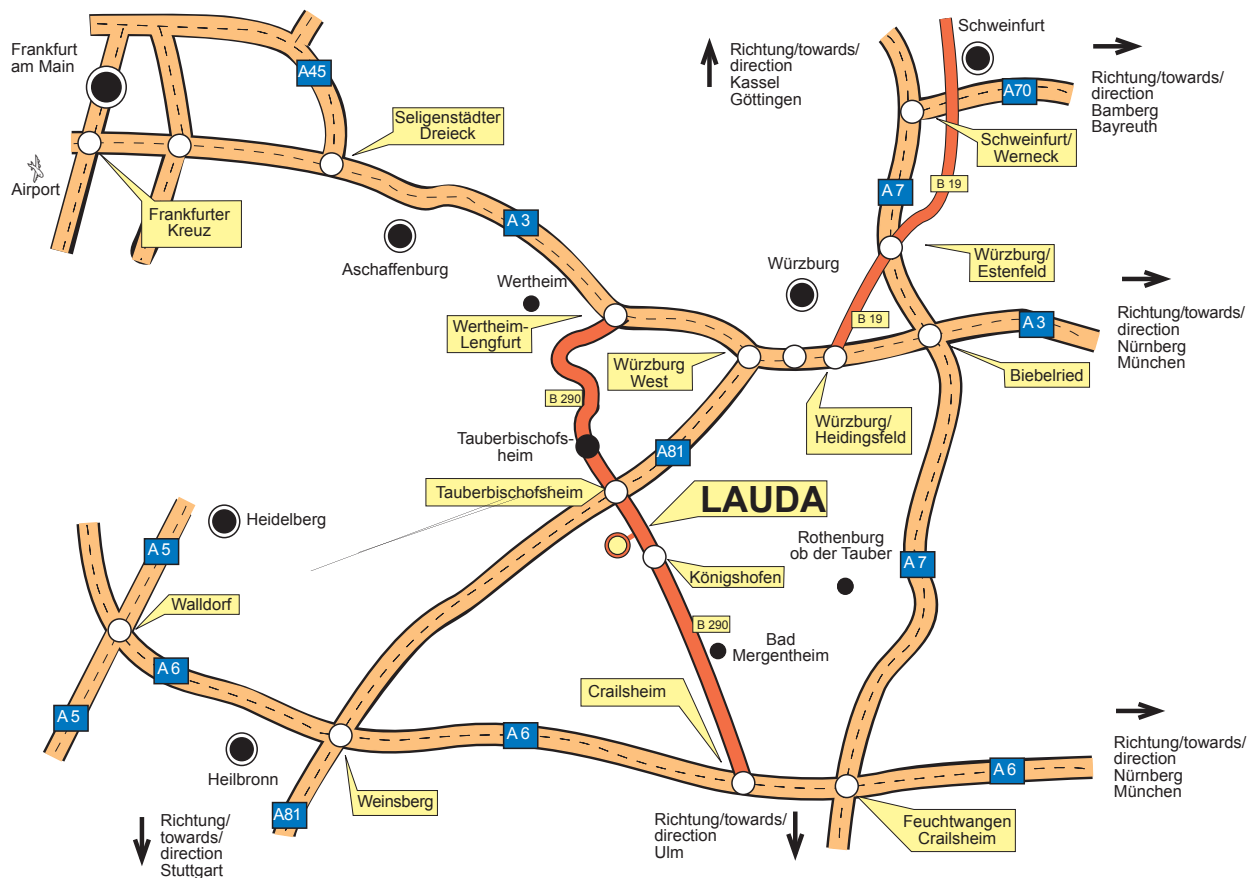

So finden Sie uns
How to find us
Pour nous trouver

nach/to/à Lauda-Königshofen

So finden Sie uns
How to find us
Pour nous trouver

in/à Lauda-Königshofen

LAUDA DR. R. WOBSE
R GMBH & CO. KG
Pfarrstraße 41/43
97922 Lauda-Königshofen
Germany · Allemagne
Phone/Tél.: +49 (0)9343 503-0
Fax: +49 (0)9343 503-222
E-mail: info@lauda.de
Internet: www.lauda.de