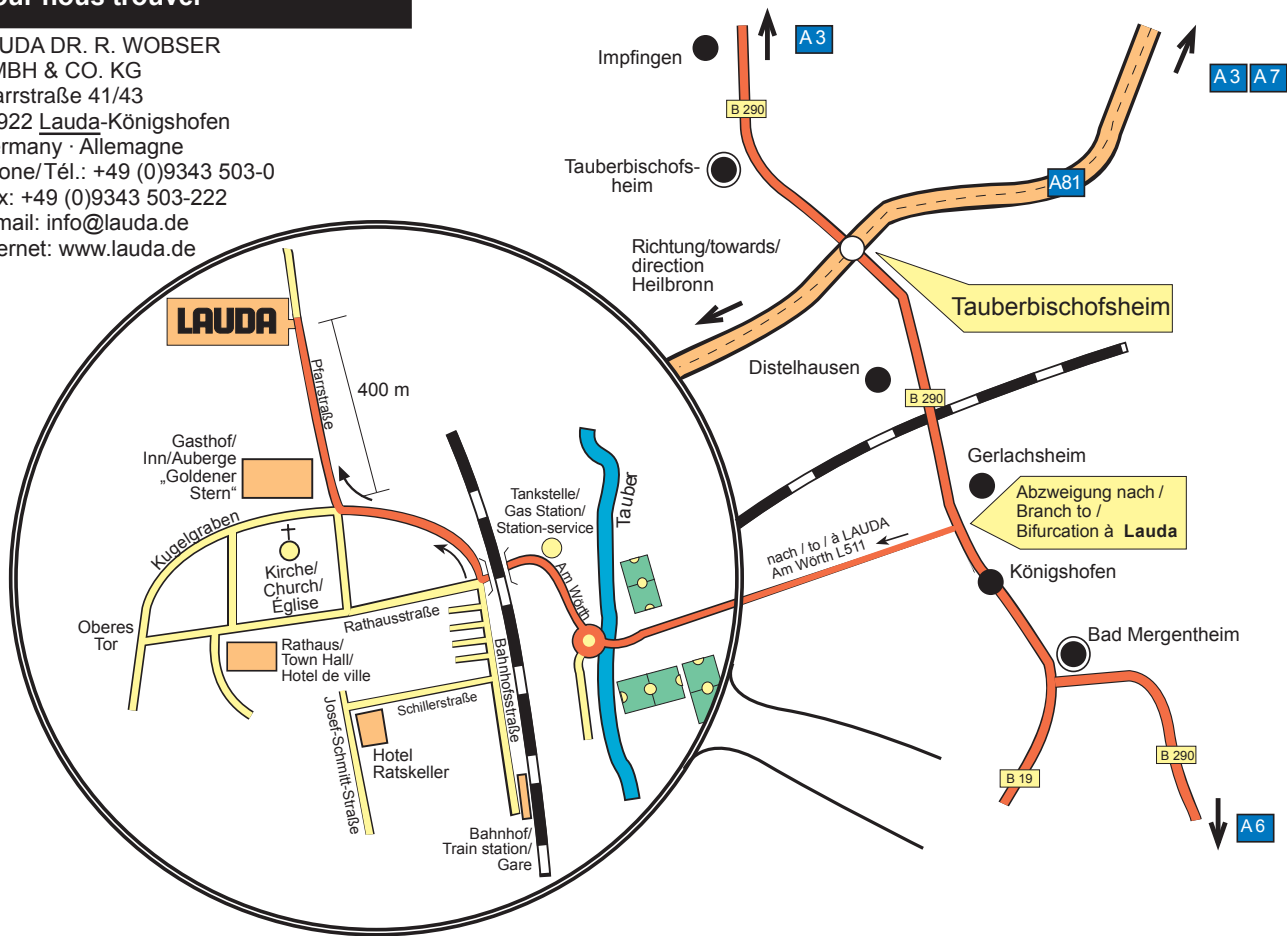

So finden Sie uns
How to find us
Pour nous trouver

nach/to/à Lauda-Königshofen

So finden Sie uns
How to find us
Pour nous trouver

in/à Lauda-Königshofen

LAUDA DR. R. WOBSE
R GMBH & CO. KG
Pfarrstraße 41/43
97922 Lauda-Königshofen
Germany · Allemagne
Phone/Tél.: +49 (0)9343 503-0
Fax: +49 (0)9343 503-222
E-mail: info@lauda.de
Internet: www.lauda.de

So finden Sie uns
How to find us
Pour nous trouver

LAUDA DR. R. WOBSER
 GMBH & CO. KG
 Pfarrstraße 41/43
 97922 Lauda-Königshofen
 Germany · Allemagne
 Phone/Tél.: +49 (0)9343 503-0
 Fax: +49 (0)9343 503-222
 E-mail: info@lauda.de
 Internet: www.lauda.de